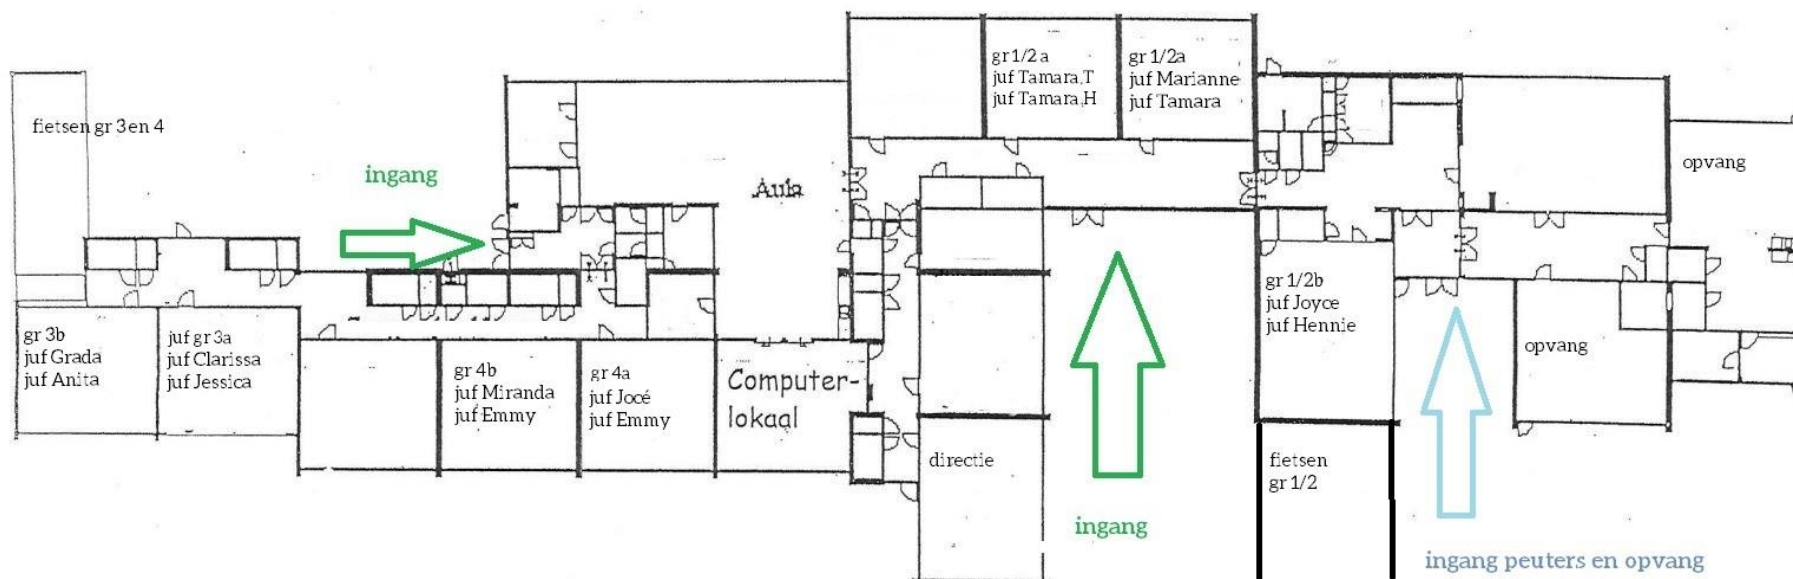

Plattegronden Onderbouwlocatie

2016-2017

● Obs de Groeiplaneet ● Wielerbaan 17 ● 2924 XP ● Krimpen aan den IJssel ● 0180 513835

Plattegrond Onderbouwlocatie (Berk 2)

Parkeren Onderbouwlocatie (Berk 2)