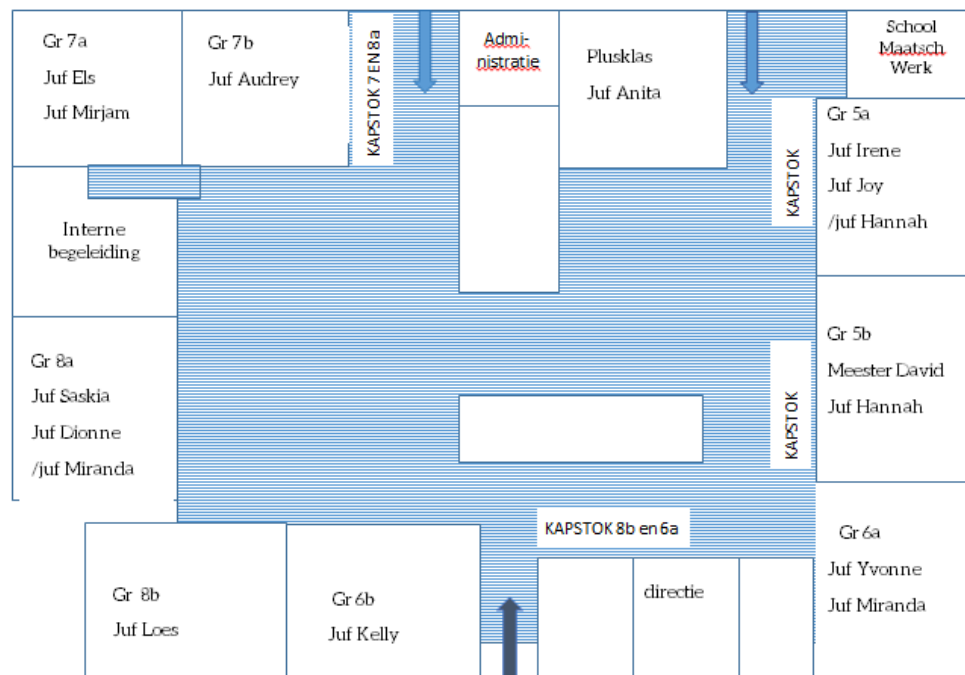

# Plattegronden Bovenbouw

2016-2017

● Obs de Groeiplaneet ● Wielerbaan 17 ● 2924 XP ● Krimpen aan den IJssel ● 0180 513835

## Plattegrond Bovenbouwlocatie (Wielerbaan 17)

### Parkeren Bovenbouwlocatie(Wielerbaan 17)