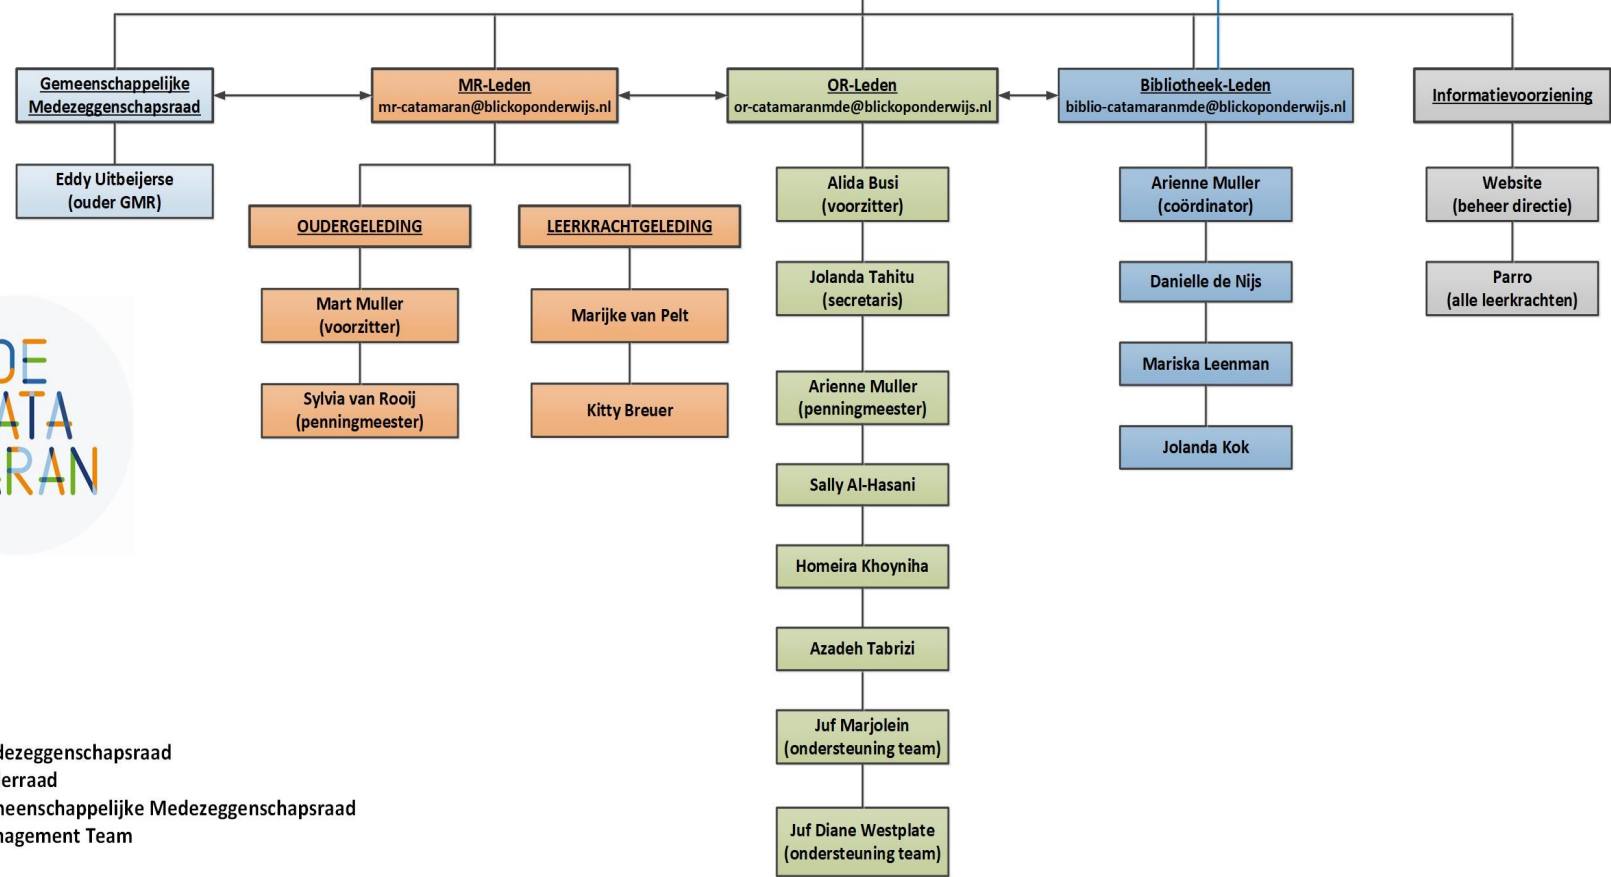

Organisatiestructuur OBS De Catamaran 2020-2021

Openbare basisschool
De Catamaran

Maria Danneels Erf 22-24
2907 BD Capelle aan den IJssel
010 – 451 23 36

Hedy van Harselaar
(directeur, MT)
h.vanharselaar@obsdecataamaran.nl

- Afkortingen:
- MR = Medezeggenschapsraad
 - OR = Ouderraad
 - GMR = Gemeenschappelijke Medezeggenschapsraad
 - MT = Management Team