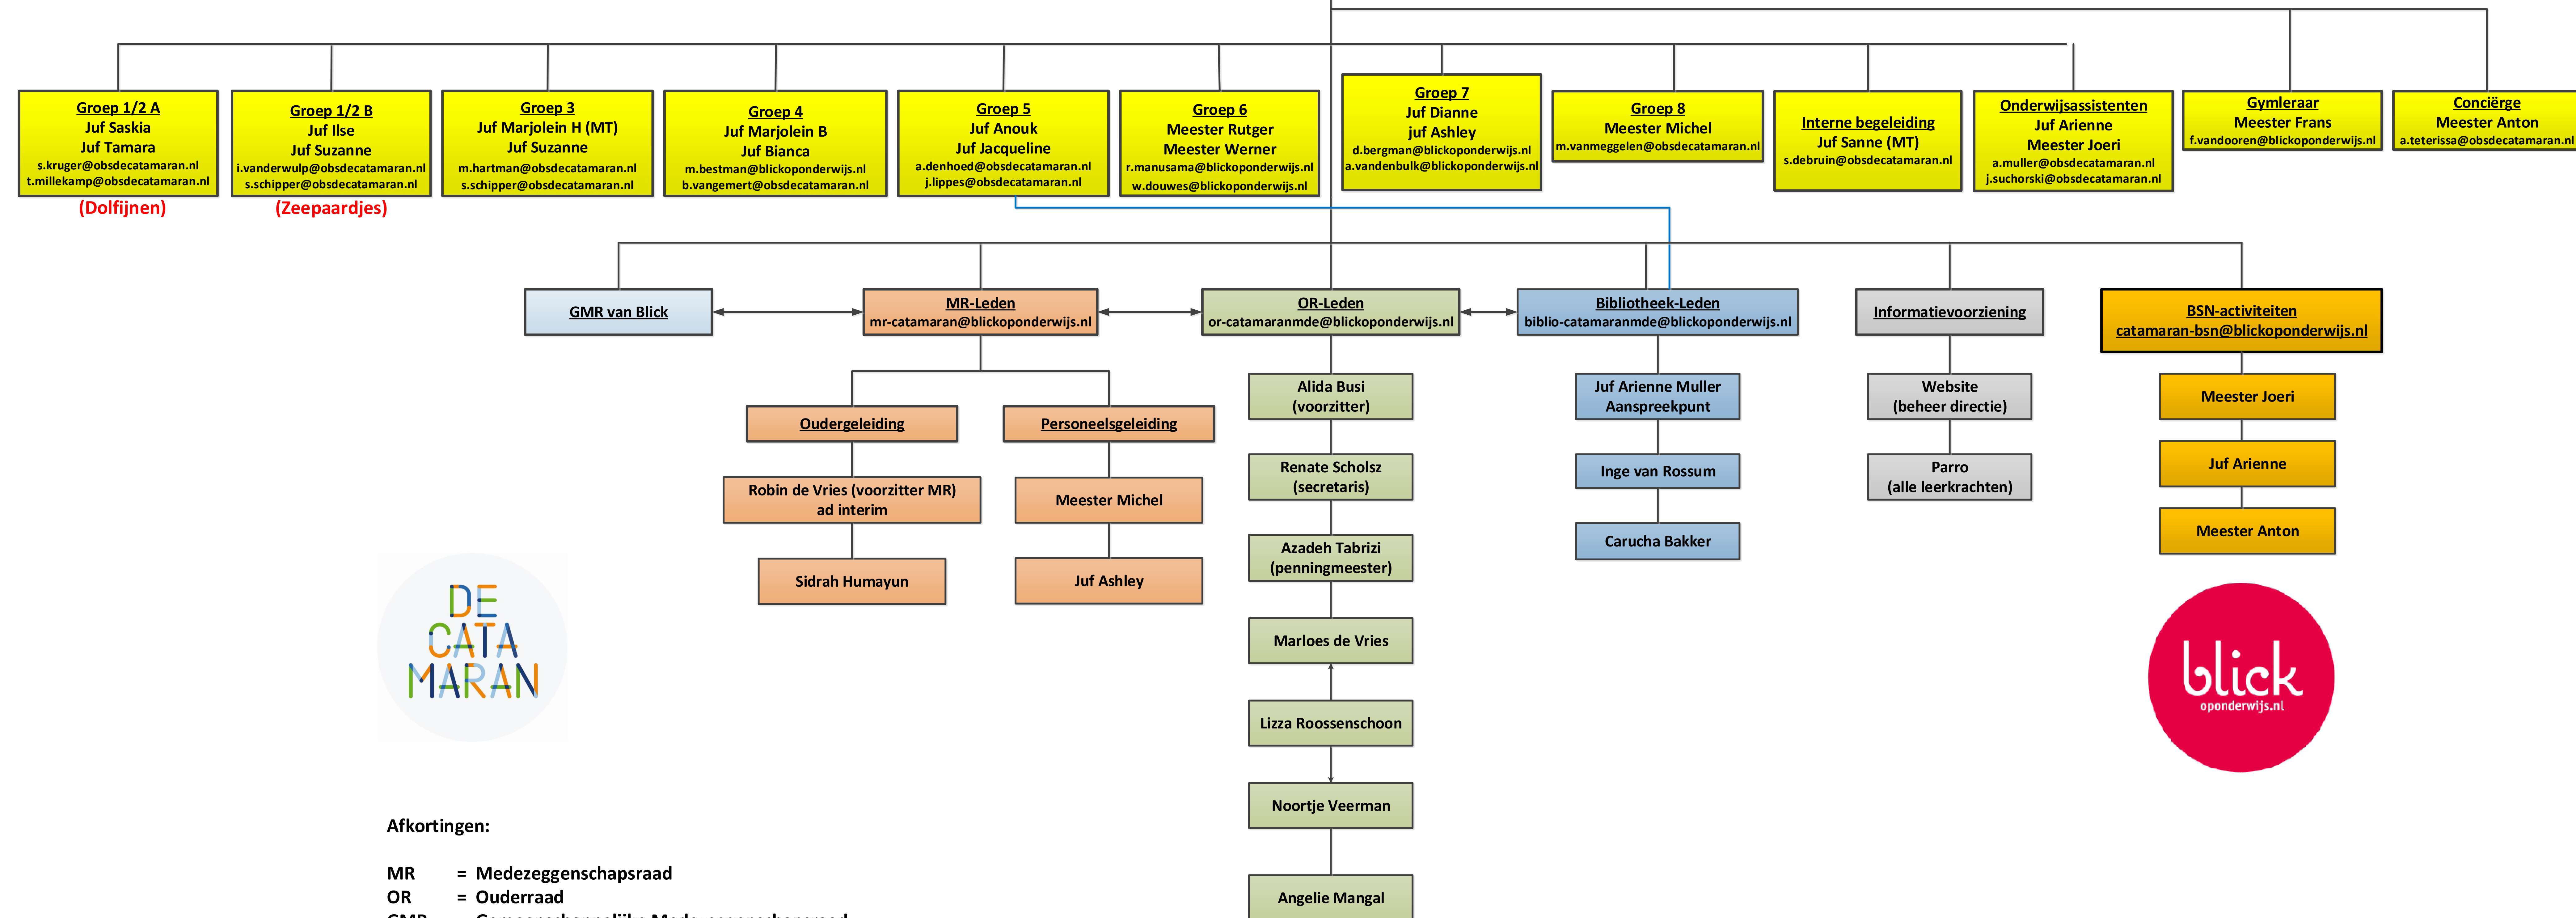

# Organisatiestructuur OBS De Catamaran 2025-2026

Openbare basisschool  
De Catamaran

Maria Danneels Erf 22-24  
2907 BD Capelle aan den IJssel  
010 - 451 23 36

Hedy van Harselaar  
(directeur, MT)  
h.vanharselaar@obsdecataamaran.nl

"Een gelukkig kind op  
een fantastische school"

Afkortingen:

- MR = Medezeggenschapsraad
- OR = Ouderraad
- GMR = Gemeenschappelijke Medezeggenschapsraad
- MT = Management Team