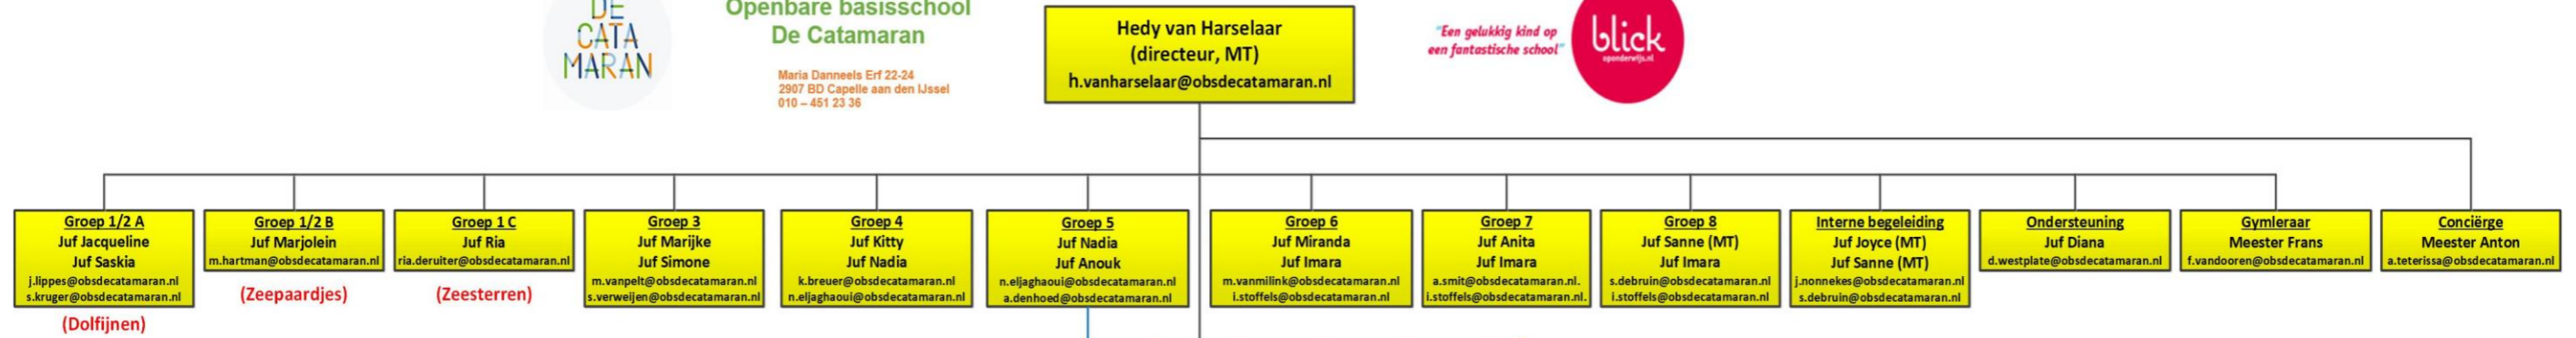

# Organisatiestructuur OBS De Catamaran 2020-2021

Openbare basisschool  
De Catamaran  
Maria Danneels Erf 22-24  
2907 BD Capelle aan den IJssel  
010 - 451 23 36

- Afkortingen:
- MR = Medezeggenschapsraad
  - OR = Ouderraad
  - GMR = Gemeenschappelijke Medezeggenschapsraad
  - MT = Management Team