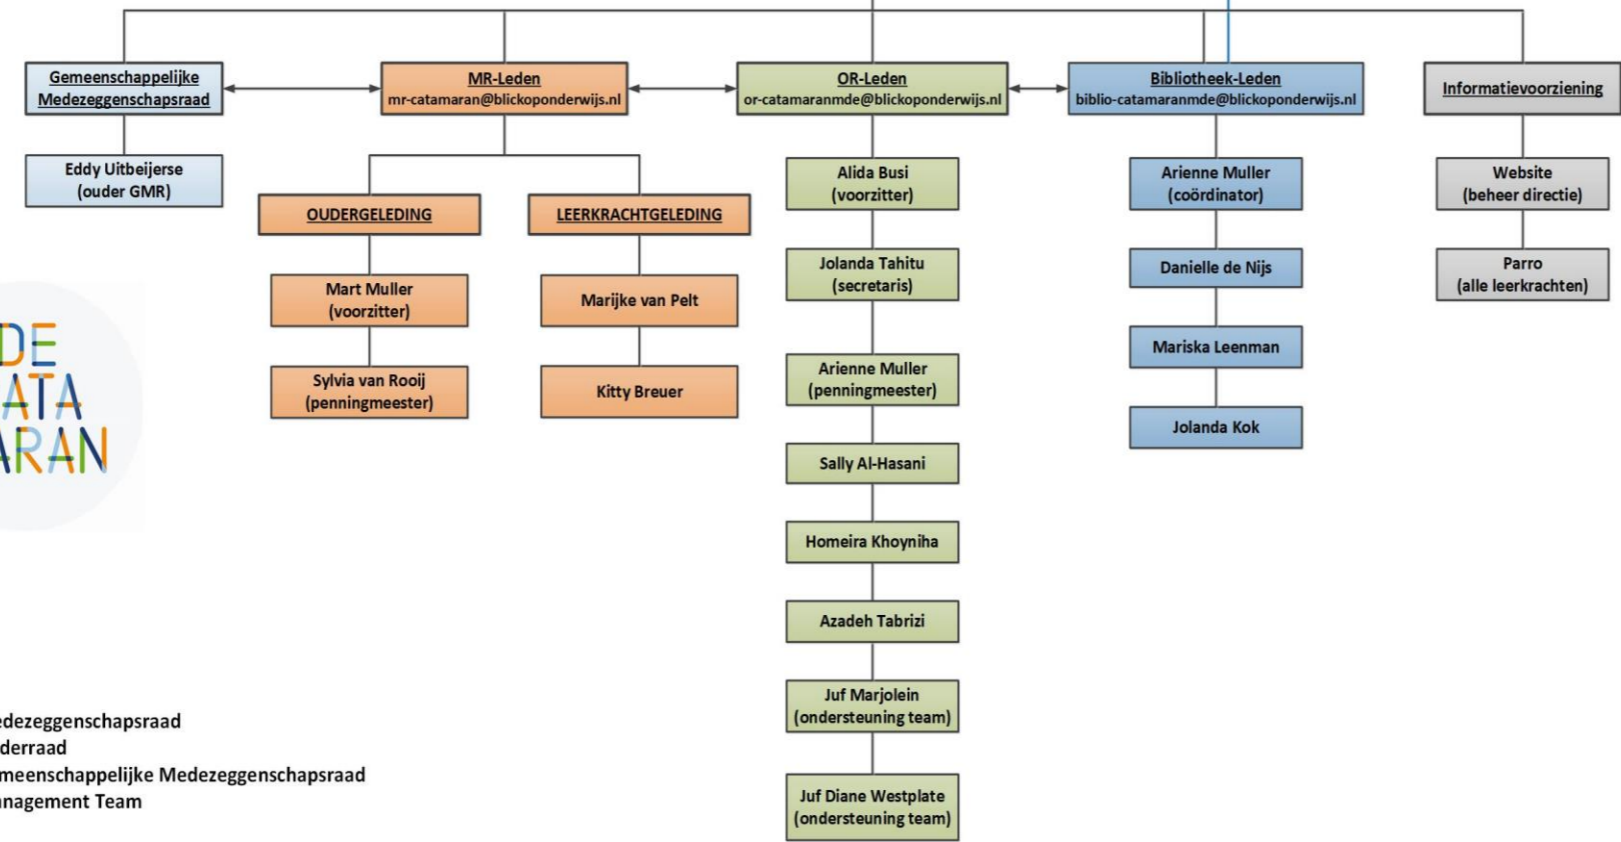

# Organisatiestructuur OBS De Catamaran 2020-2021

Openbare basisschool  
De Catamaran  
Maria Danneels Erf 22-24  
2907 BD Capelle aan den IJssel  
010 - 451 23 36

- Afkortingen:
- MR = Medezeggenschapsraad
  - OR = Ouderraad
  - GMR = Gemeenschappelijke Medezeggenschapsraad
  - MT = Management Team